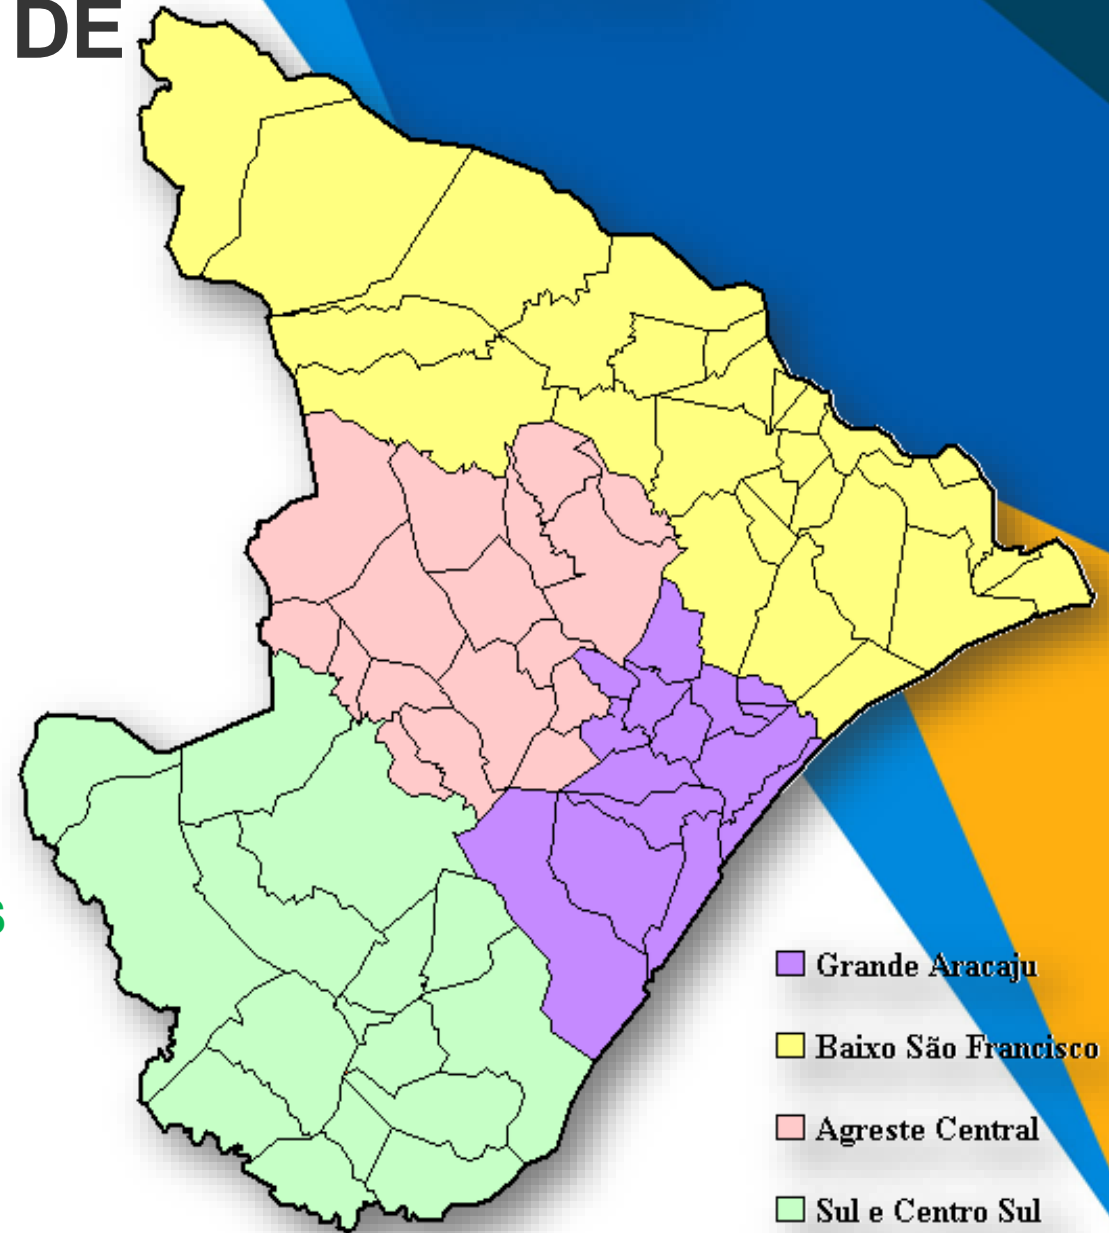

1937

1988

Período Estado Novo e Golpe Militar
Centralização do Poder

CONSTITUIÇÃO FEDERAL 1937

Art. 29 - Os Municípios da mesma região podem agrupar-se para a instalação, exploração e administração de serviços públicos comuns. O agrupamento, assim constituído, será dotado de personalidade jurídica limitada a seus fins.